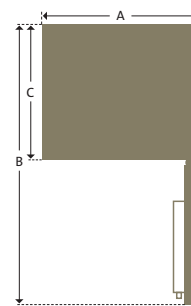

ALPHA

PRODUKTDDETAILS

Modell	Außenhöhe (mm)	Außenbreite (mm)	Außentiefe (mm)	Tiefe mit geöffneter Tür 90° (mm)	Innenhöhe (mm)	Innenbreite (mm)	Innentiefe (mm)	Volumen (Liter)	Größe (kg)	Standard-Innenausstattung
Sz 1	200	310	250	505	194	304	205	12	11	1
Sz 2	200	450	400	795	194	444	355	30	18	1
Sz 3	250	350	250	545	244	344	205	18	13	1
Sz 4	300	400	250	595	294	394	205	24	17	1
Sz 5	300	400	400	745	294	394	355	42	21	1
Sz 6	400	400	250	595	394	394	205	32	22	2
Sz 7	500	400	400	745	494	394	355	70	31	2
Sz 8	610	450	400	795	604	444	355	96	40	2

Abmessungen exklusive Griff und vorstehender Türangeln. * In elektronischen Modellen, fügen Sie 25mm für die Tastaturprojektion zu ermöglichen

KONSTRUKTION

Die Tür ist aus 6 mm dickem, lasergeschnittenen Stahl und der Korpus aus 3 mm dickem Stahl gefertigt. Der gesamte Tresor ist pulverbeschichtet, um einen dauerhaften Schutz zu bieten. 20-mm dicke Stahlbolzen sichern die Tür im verriegelten Zustand.